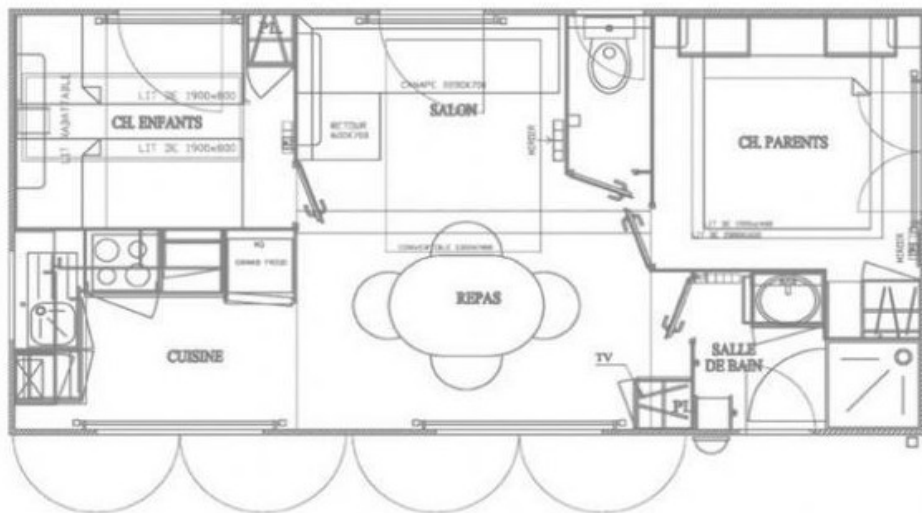

Mobilheim Grand Large 4 Personen

Neu in der Vermietung ist das geräumige, elegante Mobilheim Grand Large mit einer Grundfläche von 30m². Das Grand Large bietet Platz für 4 Personen mit eigenem Bad, seperater Toilette, zentralem Wohnzimmer mit Küche, 2 Schlafzimmern (1 Doppelbett, 2 Einzelbetten umbaubar zum Doppelbett) und eine Terrasse mit Gartenmöbel. In dem Mobilheim darf nicht geraucht werden und Haustiere sind nur in eigenem Körbchen/Decke gestattet.