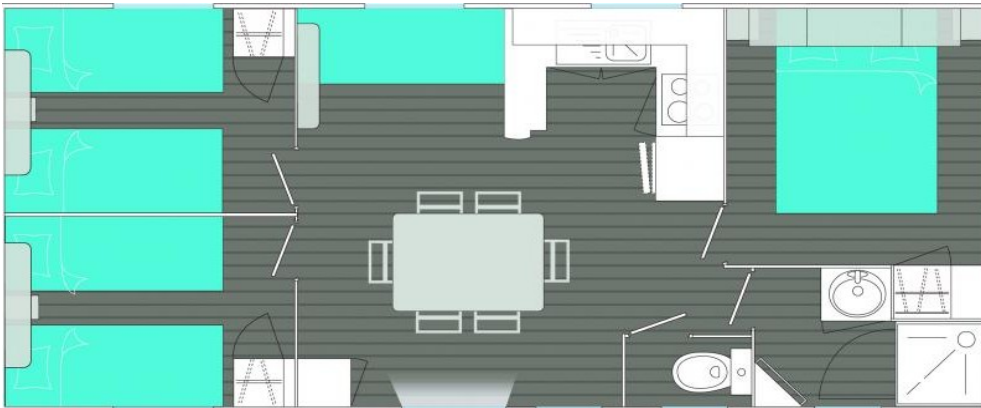

Mobilheim Tamaris 6 Personen

Neu in der Vermietung ist das geräumige, elegante Mobilheim Tamaris mit einer Grundfläche von 32m². Das Tamaris bietet Platz für 6 Personen mit eigenem Bad, seperater Toilette, zentralem Wohnzimmer mit Küche, 3 Schlafzimmern (1 Doppelbett, 4 Einzelbetten umbaubar zu Doppelbetten) und eine Terrasse mit Gartenmöbel. In dem Mobilheim darf nicht geraucht werden und Haustiere sind nur in eigenem Körbchen/Decke gestattet.