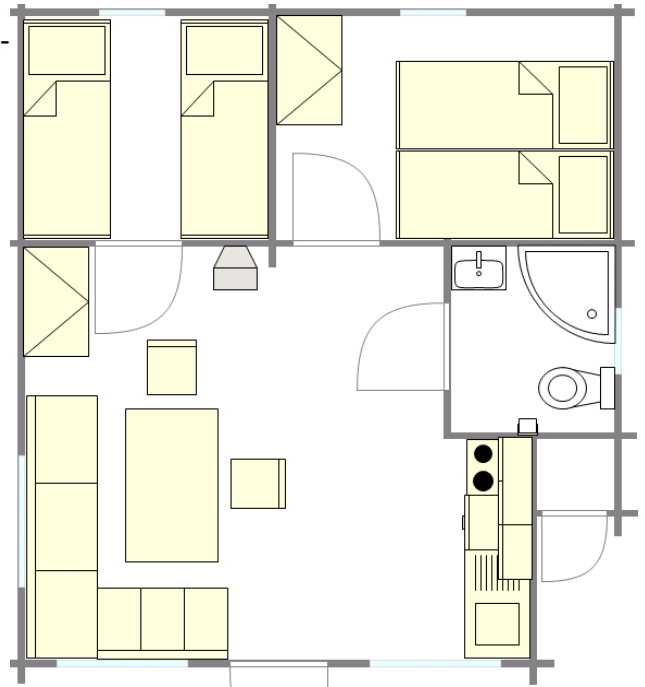

Preise 2009 pro Nacht

inklusive Wasser und Fußbodenheizung für 2 Pers. mit 1 Auto o. 2 Motorräder.

Hauptsaison: € 59,00

24.04. bis 03.05. // 20.05. bis 01.06. // Juli/August // 18.12. – 06.01.2010

Nebensaison: € 49,00 restliche Zeit

Pro Buchung kommen **einmalig** Servicekosten in Höhe von € 19,- dazu.

Strom wird nach Verbrauch berechnet mit € 0,50 pro KW.

Für jede weitere Person werden € 4,00/Nacht berechnet. Maximalbelegung 5 Personen

An verlängerten Wochenenden, Mindestbuchung 3 Nächte

Zur Absicherung Ihrer Buchung bieten wir einen unbürokratischen Annullierungsfonds an. Details, siehe Reservierungsbedingungen.

Bankverbindung in Deutschland
Kreissparkasse Bitburg - Prüm
BLZ 586 500 30
Kto. Nr. 200 53 04

Bei Überweisung aus dem Ausland:

IBAN: DE90 5865 0030 0002 0053 04
SWIFT-BIC: MALADE51BIT