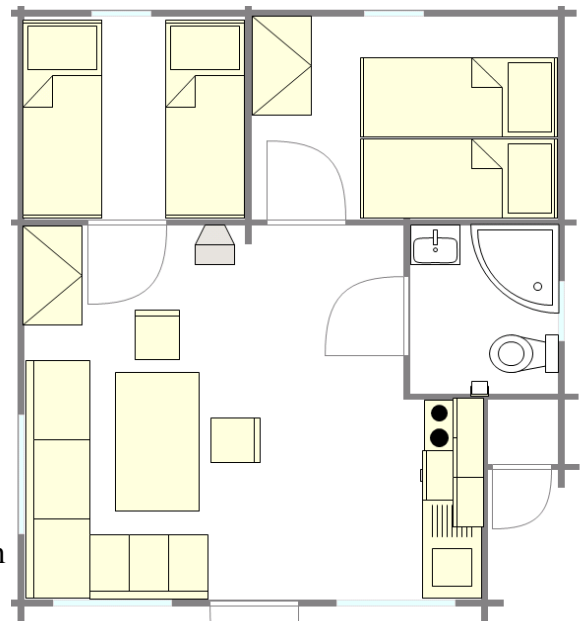

Prijzen per nacht 2012

Prijs per dag per hut inclusief water en vloerverwarming :

Hoofdseizoen: € 59,00 27.04. tot 06.05. // lange weekenden en Juli/Augustus.// 21.12. tot 06.01.2013

Voor-/naseizoen: € 49,00 overige periodes

Servicekosten per boeking € 19,-.

De stroomkosten bedragen € 0,52 per kWh en worden afzonderlijk in rekening gebracht.

Alle prijzen gelden voor 2 volwassenen, één auto of twee motoren. Kinderen tot 2 jaar gratis.

Extra persoon plus € 4,00 per nacht, max. 5 personen

Op lange weekeinden moet minimaal voor drie nachten worden geboekt.

Wij kunnen u een annuleringsverzekering aanbieden.

Voor details: zie de reserveringsvoorwaarden.

Bankrelatie in Duitsland

Kreissparkasse Bitburg - Prüm
BLZ 586 500 30
Kto. Nr. 200 53 04

Bij overboeking vanuit het buitenland

IBAN: DE90 5865 0030 0002 0053 04
SWIFT-BIC: MALADE51BIT