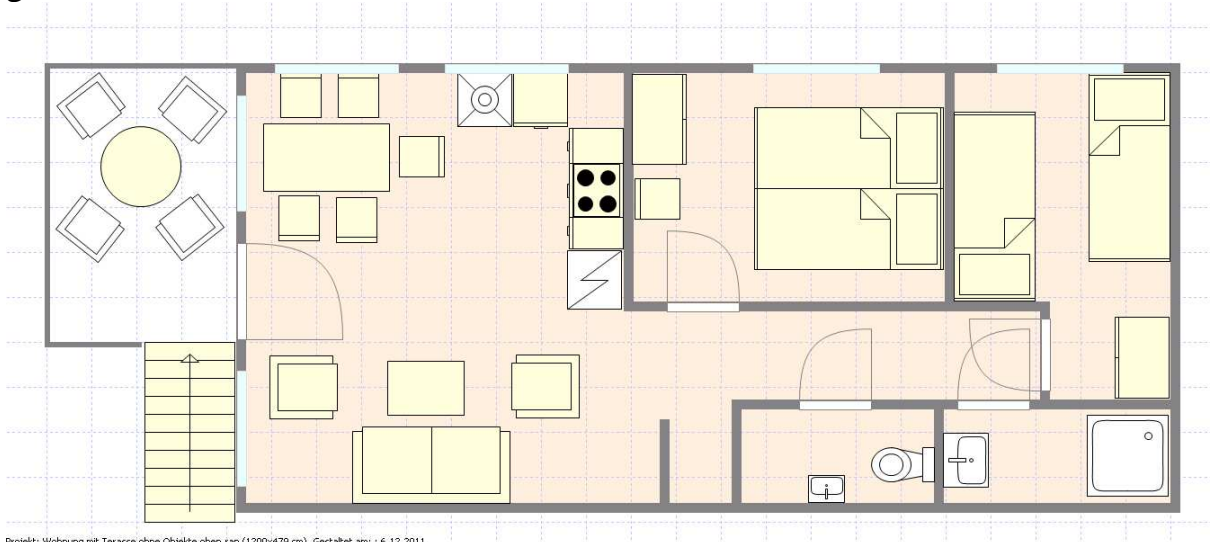

Ferienwohnung bis 5 Personen

Unsere geräumige, elegante Ferienwohnung mit einer Grundfläche von 45m² bietet Platz für 4/5 Personen mit Dusche, separater Toilette, zentralem Wohnzimmer mit Küche, 2 Schlafzimmern (1 Doppelbett, 2 Einzelbetten) und einer Terrasse mit Gartenmöbeln. In der Wohnung darf nicht geraucht werden und Haustiere sind nicht gestattet.

Ausstattung:

Besteck, Porzellan, Geschirrtücher, Kochgeschirr, Kaffeemaschine, Wasserkocher, gr. Kühlschrank, Elektroherd, Mikrowelle, Spülmaschine; Bettdecken + Kissen
TV mit SAT-Antenne, DVD-Player

Mitzubringen sind:

Eventuell Bett- und Kissenbezüge sowie Laken, Handtücher, persönlicher Bedarf
Wäschepaket (Bettbezug + Laken) kann bei Bedarf gegen eine Gebühr von
7,00 Euro/Bett gestellt werden.
Handtuchpaket (2 Handtücher) 3,00 Euro

Preis 2019 pro Nacht

inklusive Wasser, Strom und Endreinigung für 2 Pers. mit 1 Auto o. 2 Motorräder.

Hauptsaison: 26.04. bis 05.05. // Feiertagswochenenden //05.Juli bis 01.Sept.

Erste Nacht € 105,00   jede weitere Nacht € 77,00

Nebensaison: restliche Zeit

Erste Nacht € 91,00   jede weitere Nacht € 63,0

Kinder bis einschließlich **2 Jahre gratis.**

Für jede weitere Person werden **€ 4,50/Nacht**berechnet. Maximalbelegung 5 Personen.

An verlängerten Wochenenden Mindestbuchung 3 Nächte

Zur Absicherung Ihrer Buchung bieten wir einen unbürokratischen Annullierungsfond zum Preis von 5% der Rechnungssumme an. Details, siehe Reservierungsbedingungen.

Bankverbindung

Kreissparkasse Bitburg - Prüm

IBAN: DE90 5865 0030 0002 0053 04

SWIFT-BIC: MALADE51BIT