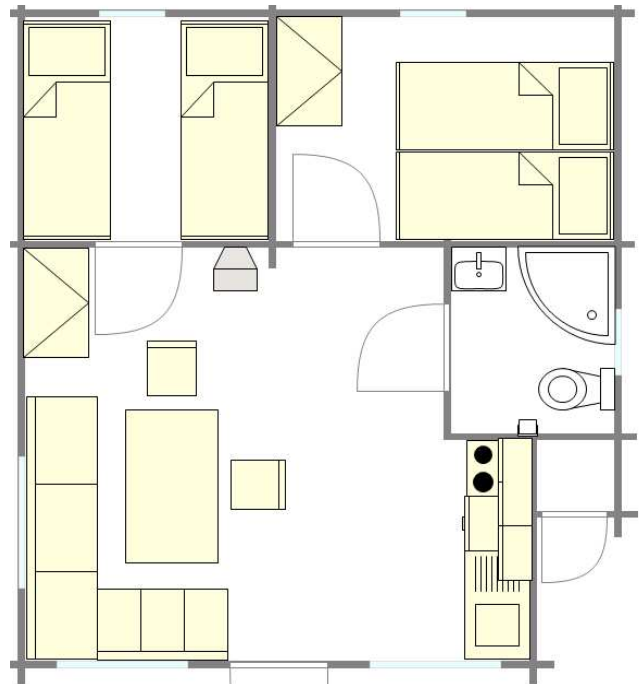

ikt: Trekkerhütten.rap (564x597 cm), Gestaltet am: 17.11.2008

Preise 2019 pro Nacht

inklusive Wasser, Strom, Fußbodenheizung und Endreinigung für 2 Pers. mit 1 Auto o. 2 Motorräder.

Hauptsaison: 26.04. bis 05.05. // Feiertagswochenenden // 05.Juli bis 01.Sept.

erste Nacht € 99,00   jede weitere Nacht € 71,00

Nebensaison: restliche Zeit

erste Nacht € 86,00   jede weitere Nacht € 58,00

Kinder bis einschließlich **2 Jahre gratis.**

Für jede weitere Person werden **€ 4,50/Nacht** berechnet. Maximalbelegung 5 Personen.

An verlängerten Wochenenden Mindestbuchung 3 Nächte.

Zur Absicherung Ihrer Buchung bieten wir einen **unbürokratischen Annullierungsfond** an. Details, siehe Reservierungsbedingungen.

Bankverbindung

Kreissparkasse Bitburg - Prüm

IBAN: DE90 5865 0030 0002 0053 04

SWIFT-BIC: MALADE51BIT