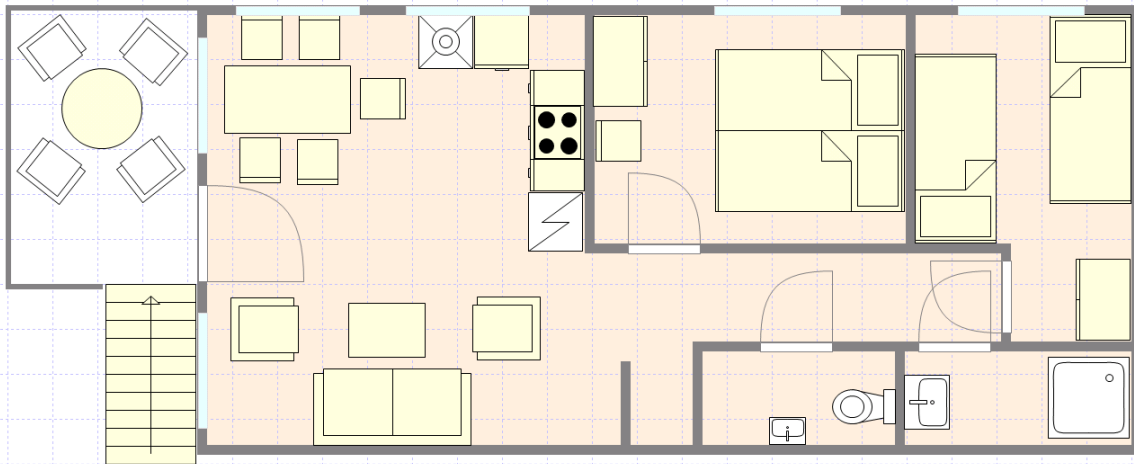

Ferienwohnung bis 5 Personen

Unsere geräumige, elegante Ferienwohnung mit einer Grundfläche von 45m² bietet Platz für 4/5 Personen mit Dusche, separater Toilette, zentralem Wohnzimmer mit Küche, 2 Schlafzimmern (1 Doppelbett, 2 Einzelbetten) und einer Terrasse mit Gartenmöbeln. In der Wohnung darf nicht geraucht werden und Haustiere sind nicht gestattet.

Ausstattung:

Besteck, Porzellan, Geschirrtücher, Kochgeschirr, Kaffeemaschine, Wasserkocher, gr. Kühlschrank, Elektroherd, Mikrowelle, Spülmaschine; Bettdecken + Kissen
TV mit SAT-Antenne, DVD-Player

Mitzubringen sind:

Eventuell Bett- und Kissenbezüge sowie Laken, Handtücher, persönlicher Bedarf
Wäschepaket (Bettbezug + Laken) kann bei Bedarf gegen eine Gebühr von
7,00 Euro/Bett gestellt werden.
Handtuchpaket (2 Handtücher) 3,00 Euro

Preis 2020 pro Nacht

inklusive Wasser und Strom für 2 Pers. mit 1 Auto o. 2 Motorräder.

Die Kosten für die Endreinigung sind im Preis für die erste Nacht enthalten.

Hauptsaison: 25.04. bis 03.05. // lange Feiertagswochenenden // 11.07. bis 01.09.

Erste Nacht € 114,00   jede weitere Nacht € 79,00

Nebensaison: restliche Zeit

Erste Nacht € 100,00   jede weitere Nacht € 65,00

Kinder bis einschließlich **2 Jahre gratis.**

Für jede weitere Person werden **€ 5,00/Nacht** berechnet. Maximalbelegung 5 Personen.

An verlängerten Wochenenden Mindestbuchung 3 Nächte

Zur Absicherung Ihrer Buchung bieten wir einen unbürokratischen Annullierungsfond zum Preis von 5% der Rechnungssumme an. Details, siehe Reservierungsbedingungen.

Bankverbindung

Kreissparkasse Bitburg - Prüm

IBAN: DE90 5865 0030 0002 0053 04

SWIFT-BIC: MALADE51BIT