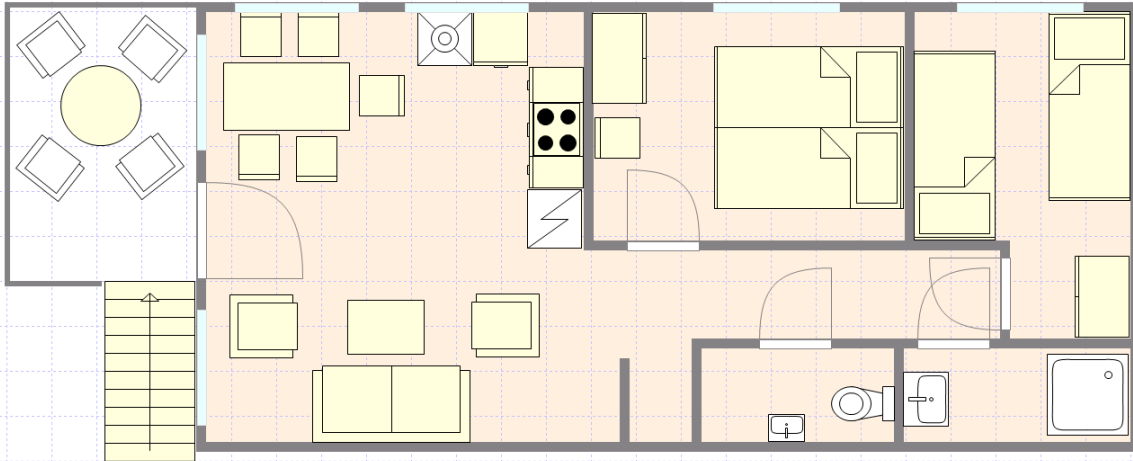

Ferienwohnung bis 5 Personen

Unsere geräumige, elegante Ferienwohnung mit einer Grundfläche von 45m² bietet Platz für 4/5 Personen mit Dusche, separater Toilette, zentralem Wohnzimmer mit Küche, 2 Schlafzimmern und einer überdachten Terrasse mit Gartenmöbeln. In der Wohnung darf nicht geraucht werden und Haustiere sind nicht gestattet.

Ausstattung:

Besteck, Porzellan, Geschirrtücher, Kochgeschirr, Kaffeemaschine, Wasserkocher, gr. Kühlschrank, Elektroherd, Mikrowelle, Spülmaschine; Bettdecken + Kissen
TV mit SAT-Antenne, DVD-Player

Mitzubringen sind:

Eventuell Bett- und Kissenbezüge sowie Laken, Handtücher, persönlicher Bedarf
Wäschepaket (Bettbezug + Laken) kann bei Bedarf gegen eine Gebühr von 7,00 Euro/Bett gestellt werden.
Handtuchpaket (2 Handtücher) 3,00 Euro

Preis 2021 pro Nacht

**inklusive W-Lan, Wasser und Strom für 2 Pers. mit 1 Auto o. 2 Motorräder.
Die Kosten für die Endreinigung sind im Preis für die erste Nacht enthalten.**

Hauptsaison: 01.05. bis 09.05. // lange Feiertagswochenenden // 03.07. bis 29.08.

Erste Nacht € 115,00   jede weitere Nacht € 82,00

Nebensaison: restliche Zeit

Erste Nacht € 98,00   jede weitere Nacht € 65,00

Kinder bis einschließlich **2 Jahre gratis.**

Für jede weitere Person werden **€ 5,50/Nacht** berechnet. Maximalbelegung 5 Personen.

An verlängerten Wochenenden Mindestbuchung 3 Nächte

Zur Absicherung Ihrer Buchung bieten wir einen unbürokratischen Annullierungsfond zum Preis von 5% der Rechnungssumme an. Details, siehe Reservierungsbedingungen.

Bankverbindung

Kreissparkasse Bitburg - Prüm

IBAN: DE90 5865 0030 0002 0053 04

SWIFT-BIC: MALADE51BIT