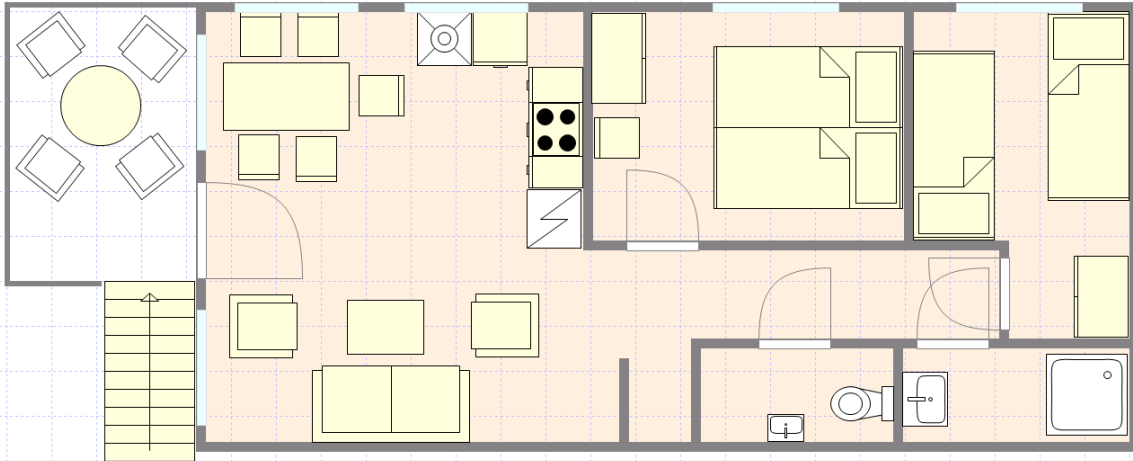

Ferienwohnung bis 5 Personen

Unsere geräumige, elegante Ferienwohnung mit einer Grundfläche von 45m² bietet Platz für 4/5 Personen mit Dusche, separater Toilette, zentralem Wohnzimmer mit Küche, 2 Schlafzimmern und einer überdachten Terrasse mit Gartenmöbeln. In der Wohnung darf nicht geraucht werden und Haustiere sind nicht gestattet.

Ausstattung:

Besteck, Porzellan, Geschirrtücher, Kochgeschirr, Kaffeemaschine, Wasserkocher, gr. Kühlschrank, Elektroherd, Mikrowelle, Spülmaschine; Bettdecken + Kissen
TV mit SAT-Antenne, DVD-Player

Mitzubringen sind:

Eventuell Bett- und Kissenbezüge sowie Laken, Handtücher, persönlicher Bedarf
Wäschepaket (Bettbezug + Laken) kann bei Bedarf gegen eine Gebühr von 8,00 Euro/Bett gestellt werden.

Handtuchpaket (2 Handtücher) 4,00 Euro

Preis 2022 pro Nacht

**inklusive W-Lan, Wasser und Strom für 2 Pers. mit 1 Auto o. 2 Motorräder.
Die Kosten für die Endreinigung sind im Preis für die erste Nacht enthalten.**

Hauptsaison: 30.04. bis 08.05. // lange Feiertagswochenenden // 08.07. bis 04.09.

Erste Nacht € 121,00   jede weitere Nacht € 86,00

Nebensaison: restliche Zeit

Erste Nacht € 103,00   jede weitere Nacht € 68,00

Kinder bis einschließlich **2 Jahre gratis.**

Für jede weitere Person werden **€ 6,00/Nacht** berechnet. Maximalbelegung 5 Personen.

An verlängerten Wochenenden Mindestbuchung 3 Nächte

Zur Absicherung Ihrer Buchung bieten wir einen unbürokratischen Annullierungsfond zum Preis von 5% der Rechnungssumme an. Details, siehe Reservierungsbedingungen.

Bankverbindung

Kreissparkasse Bitburg - Prüm

IBAN: DE90 5865 0030 0002 0053 04

SWIFT-BIC: MALADE51BIT