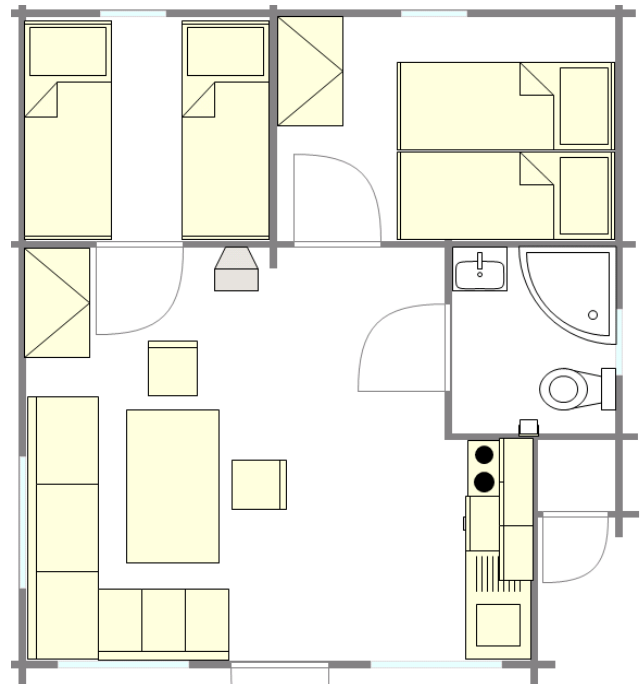

ikt: Trekkerhütten.rap (564x597 cm), Gestaltet am: 17.11.2008

Preise 2022 pro Nacht

inklusive Wasser, Strom und Fußbodenheizung für 2 Pers. mit 1 Auto o. 2 Motorräder.

Die Kosten für die Endreinigung sind im Preis für die erste Nacht enthalten.

Hauptsaison: 30.04. bis 08.05. // Feiertagswochenenden // 08.07. bis 04.09.

erste Nacht € 115,00   jede weitere Nacht € 80,00

Nebensaison: restliche Zeit

erste Nacht € 98,00   jede weitere Nacht € 63,00

Kinder bis einschließlich **2 Jahre gratis.**

Für jede weitere Person werden **€ 6,00/Nacht** berechnet. Maximalbelegung 5 Personen.

An verlängerten Wochenenden Mindestbuchung 3 Nächte.

Zur Absicherung Ihrer Buchung bieten wir einen **unbürokratischen Annullierungsfond** an. Details, siehe Reservierungsbedingungen.

Bankverbindung

Kreissparkasse Bitburg - Prüm

IBAN: DE90 5865 0030 0002 0053 04

SWIFT-BIC: MALADE51BIT