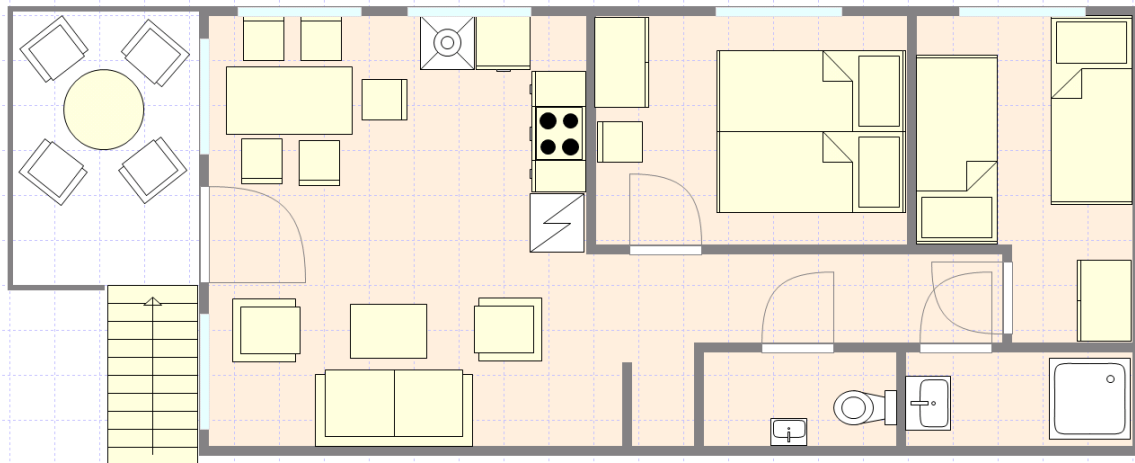

Ferienwohnung bis 5 Personen

Unsere geräumige, elegante Ferienwohnung mit einer Grundfläche von 45m² bietet Platz für 4/5 Personen mit Dusche, separater Toilette, zentralem Wohnzimmer mit Küche, 2 Schlafzimmern und einer überdachten Terrasse mit Gartenmöbeln. In der Wohnung darf nicht geraucht werden und Haustiere sind nicht gestattet.

Ausstattung:

Besteck, Porzellan, Geschirrtücher, Kochgeschirr, Kaffeemaschine, Wasserkocher, gr. Kühlschrank, Elektroherd, Mikrowelle, Spülmaschine; Bettdecken + Kissen
TV mit SAT-Antenne, DVD-Player

Mitzubringen sind:

Eventuell Bett- und Kissenbezüge sowie Laken, Handtücher, persönlicher Bedarf
Wäschepaket (Kopfkissen, -Deckenbezug, Spannbettuch) kann bei Bedarf gegen eine Gebühr von 12,00 Euro/Bett gestellt werden.
Handtuchpaket (1 Handtuch, 1 Badetuch) 6,00 Euro

Preis 2023 pro Nacht

**inklusive W-Lan, Wasser und Strom für 2 Pers. mit 1 Auto o. 2 Motorräder.
Die Kosten für die Endreinigung sind im Preis für die erste Nacht enthalten.**

Hauptsaison: 29.04. bis 07.05. // lange Feiertagswochenenden // 07.07. bis 03.09.

Erste Nacht € 134,00   jede weitere Nacht € 94,00

Nebensaison: restliche Zeit

Erste Nacht € 115,00   jede weitere Nacht € 75,00

Kinder bis einschließlich 2 Jahre gratis.

Für jede weitere Person werden **€ 7,00/Nacht** berechnet. Maximalbelegung 5 Personen.

An verlängerten Wochenenden Mindestbuchung 3 Nächte

Zur Absicherung Ihrer Buchung bieten wir einen unbürokratischen Annullierungsfond zum Preis von 5% der Rechnungssumme an. Details, siehe Reservierungsbedingungen.

Bankverbindung

Kreissparkasse Bitburg - Prüm
IBAN: DE90 5865 0030 0002 0053 04
SWIFT-BIC: MALADE51BIT