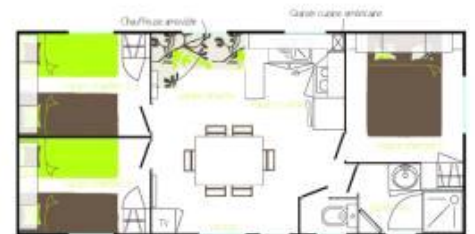

Tamaris

Ausstattung:

Besteck, Porzellan, Geschirrtücher, Kochgeschirr, Kaffeemaschine, Wasserkocher, gr. Kühlschrank, Gasherd, Mikrowelle, Spülmaschine, Holzkohlegrill außen, Bettdecken + Kissen
TV mit SAT-Antenne, DVD-Player

Mitzubringen sind:

Eventuell Bett- und Kissenbezüge sowie Laken, Handtücher, persönlicher Bedarf
Wäschepaket (Kopfkissen,-Deckenbezug, Spannbettuch) kann bei Bedarf gegen eine Gebühr von 12,00 Euro/Bett gestellt werden. Handtuchpaket (1 Handtuch, 1 Badetuch) 6,00 Euro

Preise 2023 pro Nacht

inklusive W-Lan, Wasser, Strom und Gas für 2 Pers. mit 1 Auto o. 2 Motorräder.

Die Kosten für die Endreinigung sind im Preis für die erste Nacht enthalten.

Hauptsaison: 29.04. bis 07.05. // Feiertagswochenenden, 07.07. bis 03.09.

Grand Large	erste Nacht	€ 129,00	jede weitere Nacht	€ 89,00
Pacifique		€ 131,00		€ 91,00
Tamaris		€ 134,00		€ 94,00
Tamaris XL		€ 136,00		€ 96,00
Coworth		€ 139,00		€ 99,00

Vor- und Nachsaison: restliche Zeit

Grand Large	erste Nacht	€ 110,00	jede weitere Nacht	€ 70,00
Pacifique		€ 112,00		€ 72,00
Tamaris		€ 115,00		€ 75,00
Tamaris XL		€ 117,00		€ 77,00
Coworth		€ 120,00		€ 80,00

Kinder bis einschließlich **2 Jahre gratis.**

Für jede weitere Person werden **€ 7,00/Nacht** berechnet. Maximalbelegung 6 Personen.

An verlängerten Wochenenden Mindestbuchung 3 Nächte.

Zur Absicherung Ihrer Buchung bieten wir einen unbürokratischen Annullierungsfond zum Preis von 5% der Rechnungssumme an. Details siehe Reservierungsbedingungen.