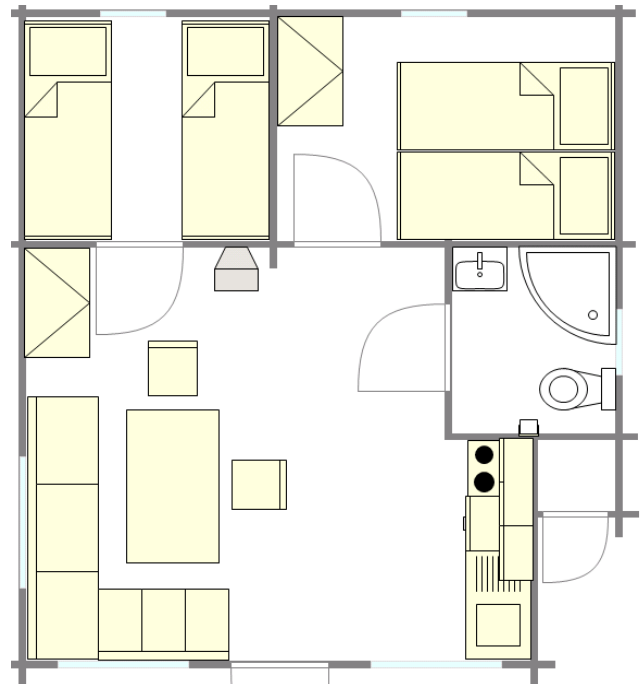

ikt: Trekkerhütten.rap (564x597 cm), Gestaltet am: 17.11.2008

Preise 2023 pro Nacht

**inklusive Wasser, Strom und Fußbodenheizung für 2 Pers. mit 1 Auto o. 2 Motorräder.
Die Kosten für die Endreinigung sind im Preis für die erste Nacht enthalten.**

Hauptsaison: 29.04. bis 07.05. // Feiertagswochenenden // 07.07. bis 03.09.

erste Nacht € 127,00   jede weitere Nacht € 87,00

Nebensaison: restliche Zeit

erste Nacht € 109,00   jede weitere Nacht € 69,00

Kinder bis einschließlich **2 Jahre gratis.**

Für jede weitere Person werden **€ 7,00/Nacht** berechnet. Maximalbelegung 5 Personen.

An verlängerten Wochenenden Mindestbuchung 3 Nächte.

Zur Absicherung Ihrer Buchung bieten wir einen **unbürokratischen Annullierungsfond** an.
Details, siehe Reservierungsbedingungen.

Bankverbindung

Kreissparkasse Bitburg - Prüm

IBAN: DE90 5865 0030 0002 0053 04

SWIFT-BIC: MALADE51BIT