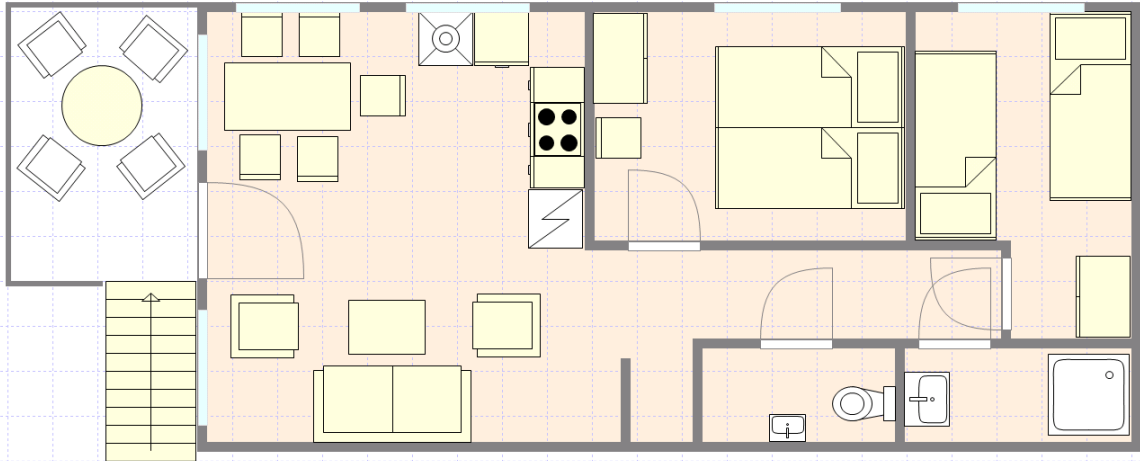

Ferienwohnung bis 5 Personen

Unsere geräumige, elegante Ferienwohnung mit einer Grundfläche von 45m² bietet Platz für 4/5 Personen mit Dusche, separater Toilette, zentralem Wohnzimmer mit Küche, 2 Schlafzimmern und einer überdachten Terrasse mit Gartenmöbeln. In der Wohnung darf nicht geraucht werden und Haustiere sind nicht gestattet.

Ausstattung:

Besteck, Porzellan, Geschirrtücher, Kochgeschirr, Kaffeemaschine, Wasserkocher, gr. Kühlschrank, Elektroherd, Mikrowelle, Spülmaschine; Bettdecken + Kissen
TV mit SAT-Antenne, DVD-Player

Mitzubringen sind:

Eventuell Bett- und Kissenbezüge sowie Laken, Handtücher, persönlicher Bedarf
Wäschepaket (Kopfkissen, -Deckenbezug, Spannbettuch) kann bei Bedarf gegen eine Gebühr von 12,00 Euro/Bett gestellt werden.

Handtuchpaket (1 Handtuch, 1 Badetuch) 6,00 Euro

Preis 2024 pro Nacht

inklusive W-Lan, Wasser und Strom für 2 Pers. mit 1 Auto o. 2 Motorräder.

Die Kosten für die Endreinigung sind im Preis für die erste Nacht enthalten.

Hauptsaison: 26.04. bis 05.05. // lange Feiertagswochenenden // 05.07. bis 01.09.

Erste Nacht € 141,00   jede weitere Nacht € 101,00

Nebensaison: restliche Zeit

Erste Nacht € 120,00   jede weitere Nacht € 80,00

Kinder bis einschließlich **2 Jahre gratis.**

Für jede weitere Person werden **€ 7,50/Nacht** berechnet. Maximalbelegung 5 Personen.

An verlängerten Wochenenden Mindestbuchung 3 Nächte

Zur Absicherung Ihrer Buchung bieten wir einen unbürokratischen Annullierungsfond zum Preis von 5% der Rechnungssumme an. Details, siehe Reservierungsbedingungen.

Bankverbindung

Kreissparkasse Bitburg - Prüm

IBAN: DE90 5865 0030 0002 0053 04