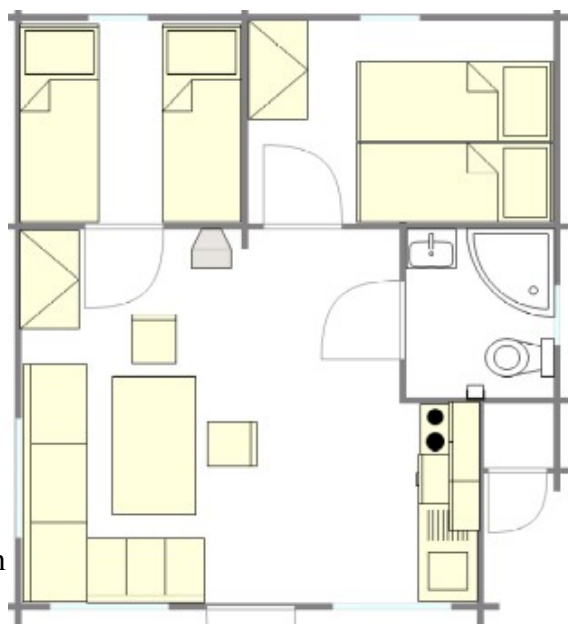

Prijzen per nacht 2024

inclusief wifi, water, stroom en vloerverwarming voor 2 personen met 1 auto of 2 motoren.

De kosten van de eindschoonmaak zijn in de prijs van de eerste nacht inbegrepen.

Hoofdseizoen: 26.04. tot 05.05. // lange weekenden en 05.07 tot 01.09.

eerste nacht € 133,00   verdere nachten € 93,00

Voor-/naseizoen: overige periodes

eerste nacht € 114,00   verdere nachten € 74,00

Kinderen tot **2 jaar gratis**. Extra persoon plus **€ 7,50 per nacht**, max. 5 personen

Op lange weekeinden moet minimaal voor drie nachten worden geboekt.

Bij uw boeking kunnen wij u een **annuleringsverzekering** aanbieden voor de prijs van 5% van het boekingsbedrag. Voor nadere informatie, zie reserveringsvoorwaarden

Bankrelatie

Kreissparkasse Bitburg - Prüm

IBAN: DE90 5865 0030 0002 0053 04