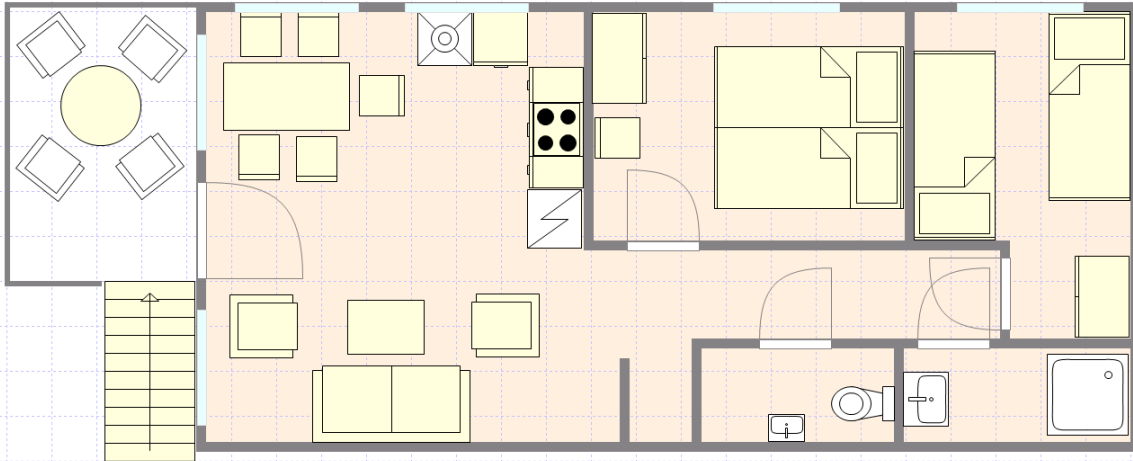

Vakantiewoning voor 4/5 personen

Nieuw in de verhuur is onze ruime, elegante vakantiewoning. De woning heeft een douche, apart toilet, centrale woonkamer met open keuken, 2 slaapkamers (1 tweepersoonsbed, 2 eenpersoonsbedden) en een terras met tuinmeubels. In de woning mag niet gerookt worden en huisdieren zijn niet toegestaan.

Aanwezig:

bestek, serviesgoed, theedoeken, pannen, koffiemachine, waterkoker, grote koelkast, gasfornuis, magnetron, vaatwasser; houtskolengrill buiten, dekbedden en kussens.
Kleurentelevisie met satellietzchotel en dvd speler.

Zelf meebrengen:

eventueel dekbedovertrekken, kussenslopen, lakens, handdoeken en persoonlijke benodigdheden.
Een textielpakket (kussen,- en dekbedovertrek en laken) is verkrijgbaar tegen betaling van 12,00 Euro per bed; een handdoekenpakket (1 handdoek, 1 badhanddoek) tegen betaling van 6,00 Euro.

Prijzen 2024 per nacht:

Inclusief wifi, water en stroom voor 2 personen met 1 auto of 2 motoren.

De kosten van de eindschoonmaak zijn in de prijs van de eerste nacht inbegrepen.

Hoofdseizoen: 26.04. tot 05.05. // lange weekenden en 05.07. tot 01.09.

eerste nacht € 141,00   verdere nachten € 101,00

Voor- en naseizoen: overige periodes

eerste nacht € 120,00   verdere nachten € 80,00

Kinderen tot 2 jaar gratis.

Voor iedere persoon meer wordt **€ 7,50 per nacht** gerekend. Maximale bezetting 5 personen.

Bij lange weekenden moet minimaal voor drie nachten worden geboekt.

Bij uw boeking kunnen wij u een **annuleringsverzekering** aanbieden voor de prijs van 5% van het boekingsbedrag. Voor nadere informatie, zie reserveringsvoorwaarden.

Bankrelatie

Kreissparkasse Bitburg - Prüm

IBAN: DE90 5865 0030 0002 0053 04